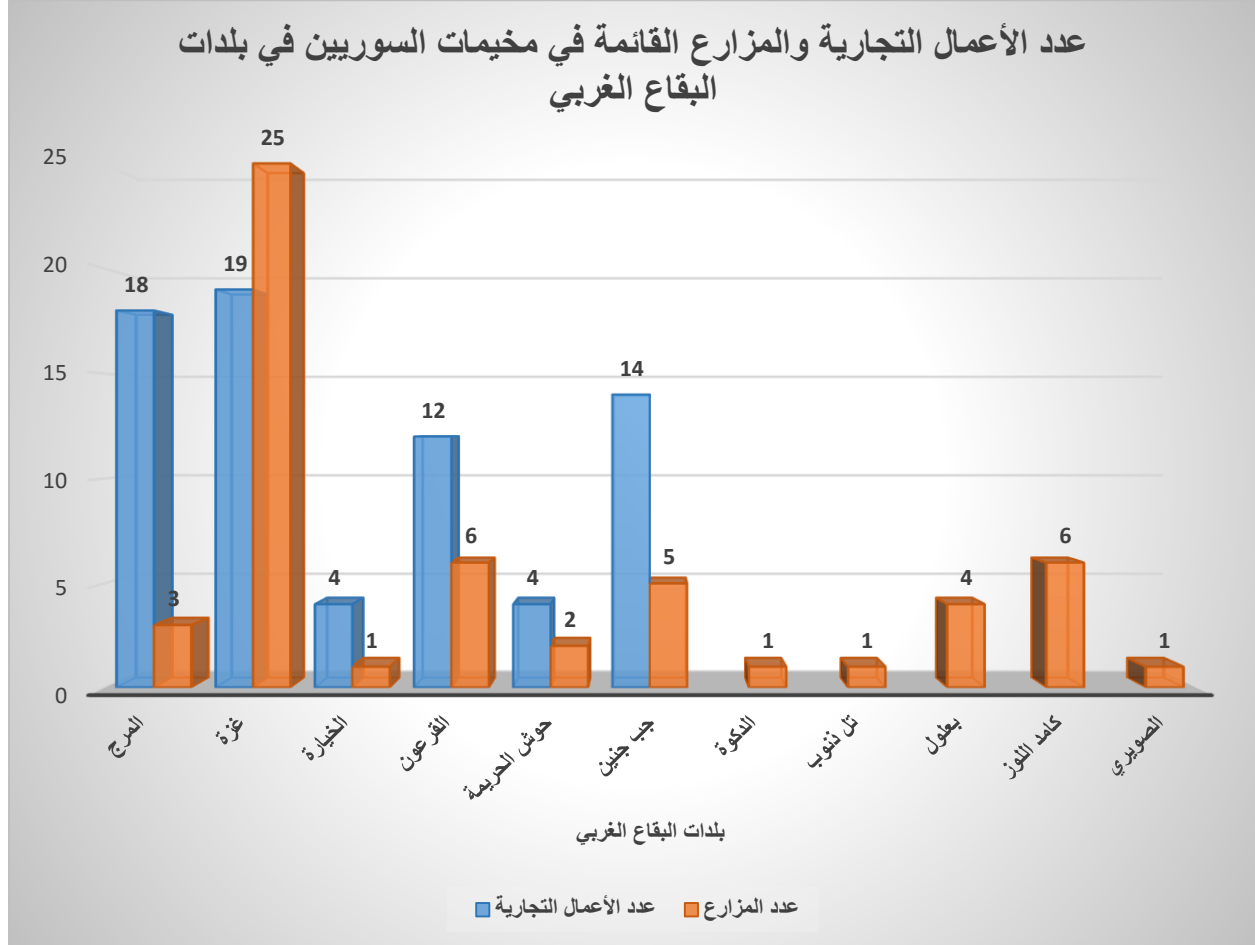

- ❖ عدد المخيمات التي أقيم بها أعمال تجارية في كل من البقاع الغربي، زحلة 1 وزحلة 2.
- ❖ عدد المخيمات التي أقيم بها مزارع في كل من البقاع الغربي، زحلة 1 وزحلة 2.
- ❖ عدد الأعمال التجارية الإجمالي في كل منطقة وعدد الأعمال في كل مخيم من مخيمات البقاع الغربي، زحلة 1 وزحلة 2.
- ❖ عدد المزارع الإجمالي في كل منطقة وعدد المزارع في كل مخيم من مخيمات البقاع الغربي، زحلة 1 وزحلة 2.
- ❖ نوع الأعمال التجارية ونسبتها من إجمالي الأعمال القائمة.
- ❖ نوع المزارع ونسبتها من إجمالي المزارع القائمة.

### أ. البقاع الغربي

1. يمثل الجدول التالي عدد المخيمات التي أقيم بها أعمال تجارية وتلك التي أقيم بها مزارع في البقاع الغربي:

البلدة	عدد المخيمات التي تتضمن أعمال تجارية	عدد المخيمات التي تتضمن مزارع
المرج	6	2
غزة	6	5
الخيارية	1	3
القرعون	4	1
حوش الحريرة	2	2
جب جنين	4	
الدكوة		1
تل ذنوب		1
بعلول		2
كامد اللوز		2
الصويري		1
المجموع	23	20

### في البقاع الغربي:

- تم إقامة أعمال تجارية في 23 مخيم
- تم إنشاء مزارع في 20 مخيم

2. يمثل الرسم البياني التالي العدد الإجمالي للأعمال التجارية المختلفة والمزارع الموجودة في مخيمات بلدات البقاع الغربي: