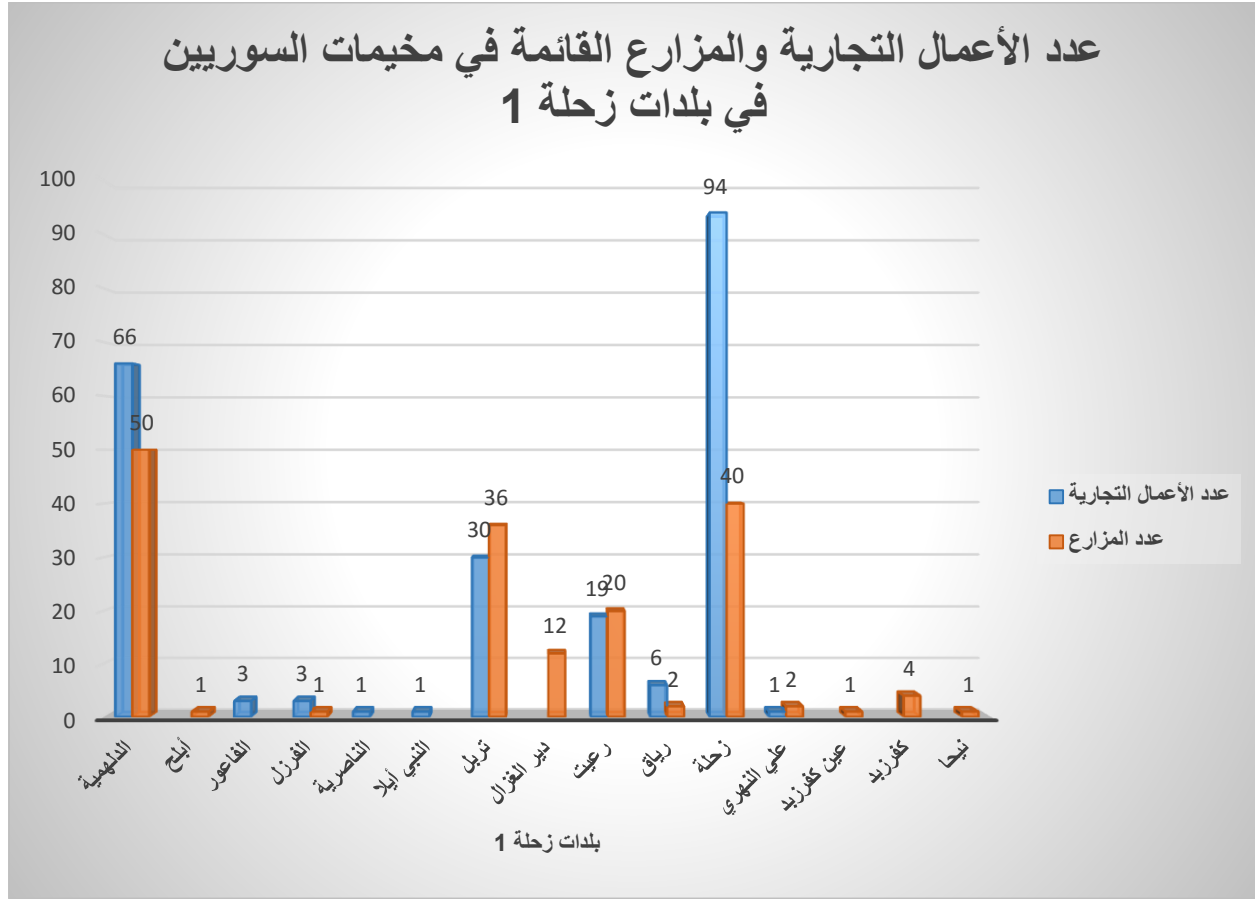

### في البقاع الغربي:

- تم إقامة أعمال تجارية في 23 مخيم
- تم إنشاء مزارع في 20 مخيم

2. يمثل الرسم البياني التالي العدد الإجمالي للأعمال التجارية المختلفة والمزارع الموجودة في مخيمات بلدات البقاع الغربي:

في البقاع الغربي:

- العدد الإجمالي للأعمال التجارية في المخيمات: 71

- العدد الإجمالي للمزارع: 55

3. يمثل الرسم البياني التالي نسبة كل نوع من الأعمال التجارية في مخيمات بلدات البقاع الغربي:

4. يمثل الرسم البياني التالي نسبة كل نوع من المزارع في مخيمات بلدات البقاع الغربي:

## ب. زحلة 1

1. يمثل الجدول التالي عدد المخيمات التي أقيم بها أعمال تجارية وتلك التي أقيم بها مزارع في زحلة 1:

البلدة	عدد المخيمات التي تتضمن أعمال تجارية	عدد المخيمات التي تتضمن مزارع
الدلمية	21	21
أبلح		1
الفاعور	2	
الفرزل	3	1
الناصرية	1	
النبي أيل	1	
تربل	7	12
دير الغزال	9	
رعيت	7	11
رياق	2	2
زحلة	31	24
علي النهري	1	1
عين كفرزبد	1	3
كفرزبد	3	
نيحا		1
المجموع	89	77

## في زحلة 1:

- تم إقامة أعمال تجارية في 89 مخيم
- تم إنشاء مزارع في 77 مخيم

2. يمثل الرسم البياني التالي العدد الإجمالي للأعمال التجارية المختلفة والمزارع الموجودة في مخيمات بلدات زحلة 1:

في زحلة 1:

- العدد الإجمالي للأعمال التجارية في المخيمات: 224