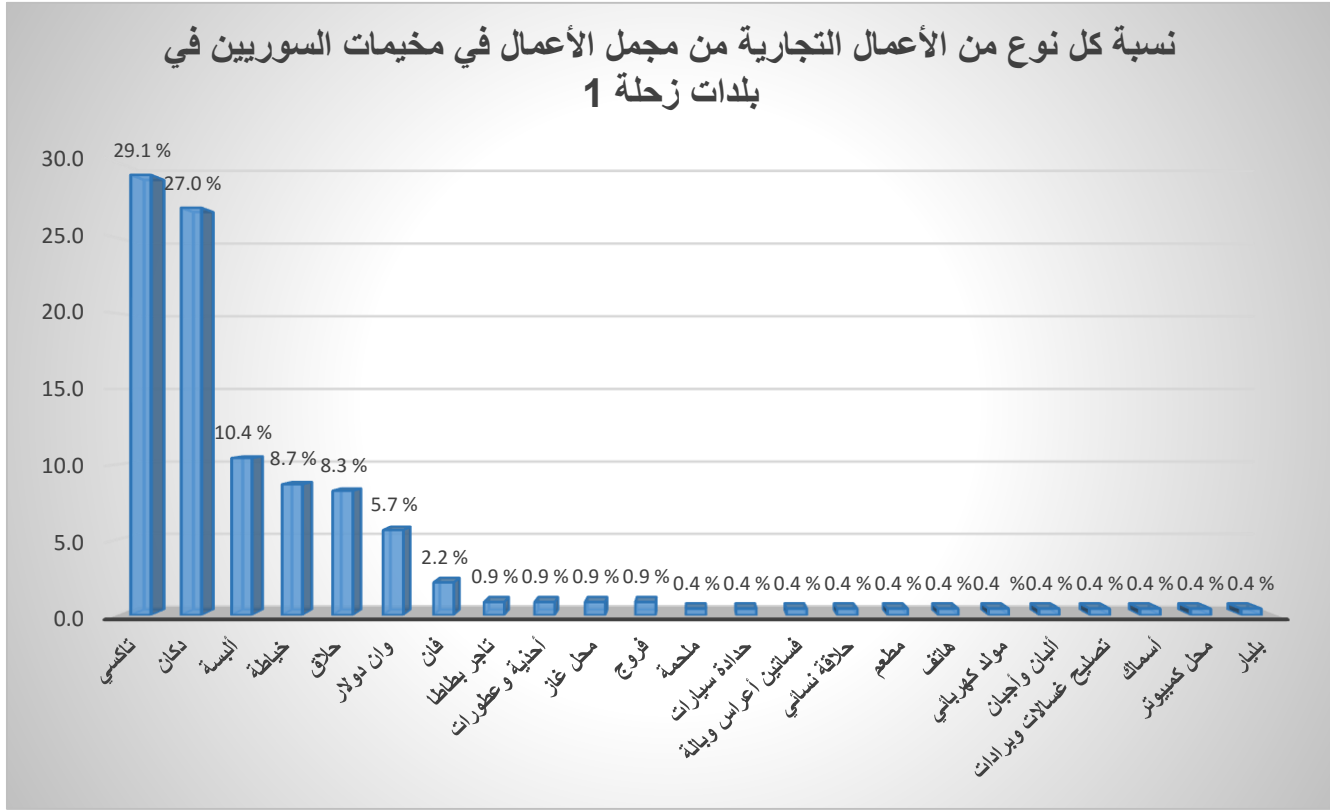

في البقاع الغربي:

- العدد الإجمالي للأعمال التجارية في المخيمات: 71

- العدد الإجمالي للمزارع: 55

3. يمثل الرسم البياني التالي نسبة كل نوع من الأعمال التجارية في مخيمات بلدات البقاع الغربي:

4. يمثل الرسم البياني التالي نسبة كل نوع من المزارع في مخيمات بلدات البقاع الغربي:

## ب. زحلة 1

1. يمثل الجدول التالي عدد المخيمات التي أقيم بها أعمال تجارية وتلك التي أقيم بها مزارع في زحلة 1:

البلدة	عدد المخيمات التي تتضمن أعمال تجارية	عدد المخيمات التي تتضمن مزارع
الدلمية	21	21
أبلح		1
الفاعور	2	
الفرزل	3	1
الناصرية	1	
النبي أيل	1	
تربل	7	12
دير الغزال	9	
رعيت	7	11
رياق	2	2
زحلة	31	24
علي النهري	1	1
عين كفرزبد	1	3
كفرزبد	3	
نيحا		1
المجموع	89	77

## في زحلة 1:

- تم إقامة أعمال تجارية في 89 مخيم
- تم إنشاء مزارع في 77 مخيم

2. يمثل الرسم البياني التالي العدد الإجمالي للأعمال التجارية المختلفة والمزارع الموجودة في مخيمات بلدات زحلة 1:

في زحلة 1:

- العدد الإجمالي للأعمال التجارية في المخيمات: 224

- العدد الإجمالي للمزارع: 170

3. يمثل الرسم البياني التالي نسبة كل نوع من الأعمال التجارية في مخيمات بلدات زحلة 1:

4. يمثل الرسم البياني التالي نسبة كل نوع من المزارع في مخيمات بلدات زحلة 1: