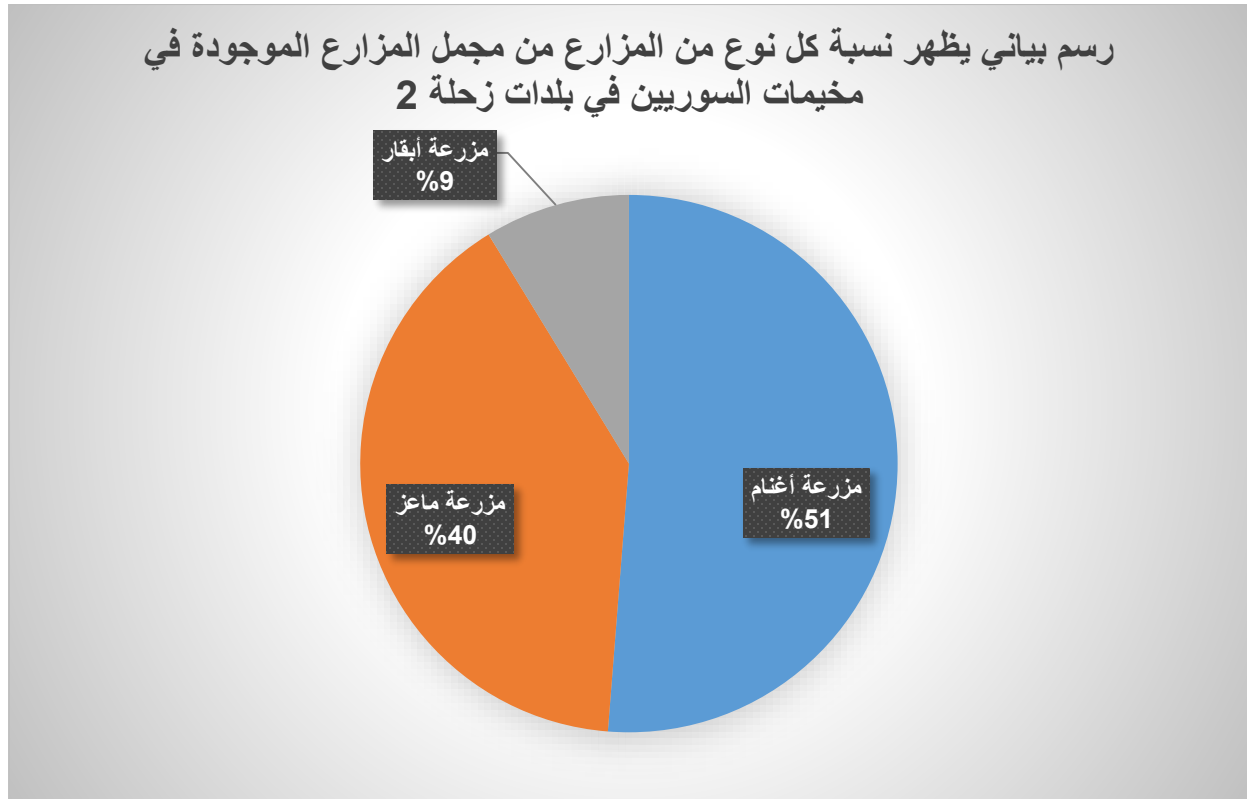

### في زحلة 2:

- تم إقامة أعمال تجارية في 144 مخيم
- تم إنشاء مزارع في 112 مخيم

2. يمثل الرسم البياني التالي العدد الإجمالي للأعمال التجارية والمزارع الموجودة في مخيمات بلدات زحلة 2:

في زحلة 2:

- العدد الإجمالي للأعمال التجارية في المخيمات: 298

- العدد الإجمالي للمزارع: 248

3. يمثل الرسم البياني التالي نسبة كل نوع من الأعمال التجارية في مخيمات بلدات زحلة 2:

4. يمثل الرسم البياني التالي نسبة كل نوع من المزارع في مخيمات بلدات زحلة 2:

عدد المخيمات التي تتضمن مزارع	عدد المخيمات التي تتضمن أعمال تجارية	
20	23	البقاع الغربي
77	89	زحلة 1
112	144	زحلة 2
209	256	المجموع

عدد المزارع في المخيمات	عدد الأعمال التجارية في المخيمات	
55	71	البقاع الغربي
170	224	زحلة 1
248	298	زحلة 2
473	593	المجموع