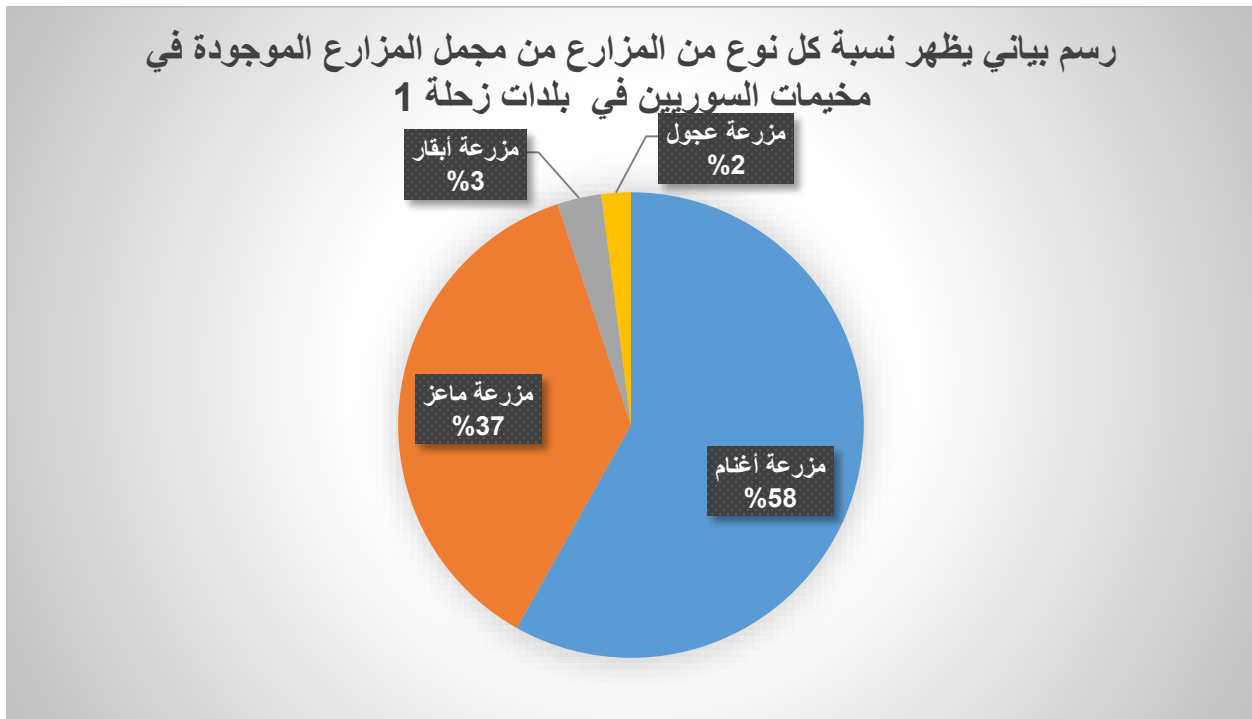

في البقاع الغربي:

- العدد الإجمالي للأعمال التجارية في المخيمات: 71

- العدد الإجمالي للمزارع: 55

3. يمثل الرسم البياني التالي نسبة كل نوع من الأعمال التجارية في مخيمات بلدات البقاع الغربي:

4. يمثل الرسم البياني التالي نسبة كل نوع من المزارع في مخيمات بلدات البقاع الغربي:

## ب. زحلة 1

1. يمثل الجدول التالي عدد المخيمات التي أقيم بها أعمال تجارية وتلك التي أقيم بها مزارع في زحلة 1:

البلدة	عدد المخيمات التي تتضمن أعمال تجارية	عدد المخيمات التي تتضمن مزارع
الدلمية	21	21
أبلح		1
الفاعور	2	
الفرزل	3	1
الناصرية	1	
النبي أيل	1	
تربل	7	12
دير الغزال	9	
رعيت	7	11
رياق	2	2
زحلة	31	24
علي النهري	1	1
عين كفرزبد	1	3
كفرزبد	3	
نيحا		1
المجموع	89	77

## في زحلة 1:

- تم إقامة أعمال تجارية في 89 مخيم
- تم إنشاء مزارع في 77 مخيم

2. يمثل الرسم البياني التالي العدد الإجمالي للأعمال التجارية المختلفة والمزارع الموجودة في مخيمات بلدات زحلة 1:

في زحلة 1:

- العدد الإجمالي للأعمال التجارية في المخيمات: 224

- العدد الإجمالي للمزارع: 170

3. يمثل الرسم البياني التالي نسبة كل نوع من الأعمال التجارية في مخيمات بلدات زحلة 1:

4. يمثل الرسم البياني التالي نسبة كل نوع من المزارع في مخيمات بلدات زحلة 1: