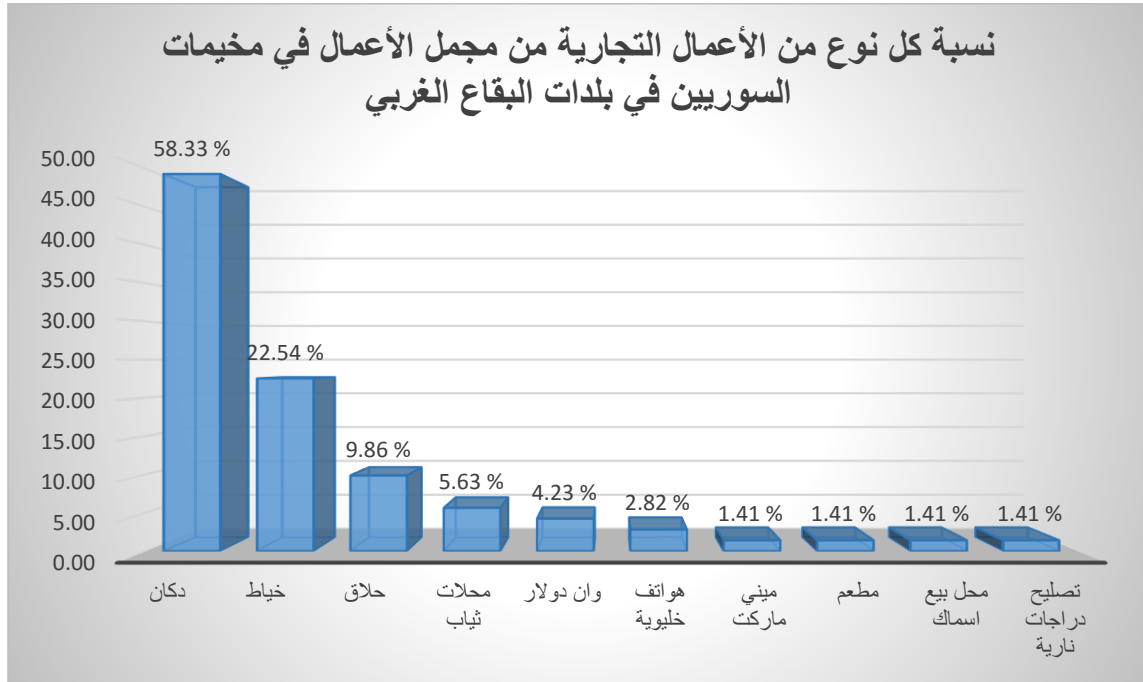

### أ. البقاع الغربي

1. يمثل الجدول التالي عدد المخيمات التي أقيم بها أعمال تجارية وتلك التي أقيم بها مزارع في البقاع الغربي:

البلدة	عدد المخيمات التي تتضمن أعمال تجارية	عدد المخيمات التي تتضمن مزارع
المرج	6	2
غزة	6	5
الخيارية	1	3
القرعون	4	1
حوش الحريرة	2	2
جب جنين	4	
الدكوة		1
تل ذنوب		1
بعلول		2
كامد اللوز		2
الصويري		1
المجموع	23	20

### في البقاع الغربي:

- تم إقامة أعمال تجارية في 23 مخيم
- تم إنشاء مزارع في 20 مخيم

2. يمثل الرسم البياني التالي العدد الإجمالي للأعمال التجارية المختلفة والمزارع الموجودة في مخيمات بلدات البقاع الغربي:

في البقاع الغربي:

- العدد الإجمالي للأعمال التجارية في المخيمات: 71

- العدد الإجمالي للمزارع: 55

3. يمثل الرسم البياني التالي نسبة كل نوع من الأعمال التجارية في مخيمات بلدات البقاع الغربي:

4. يمثل الرسم البياني التالي نسبة كل نوع من المزارع في مخيمات بلدات البقاع الغربي: