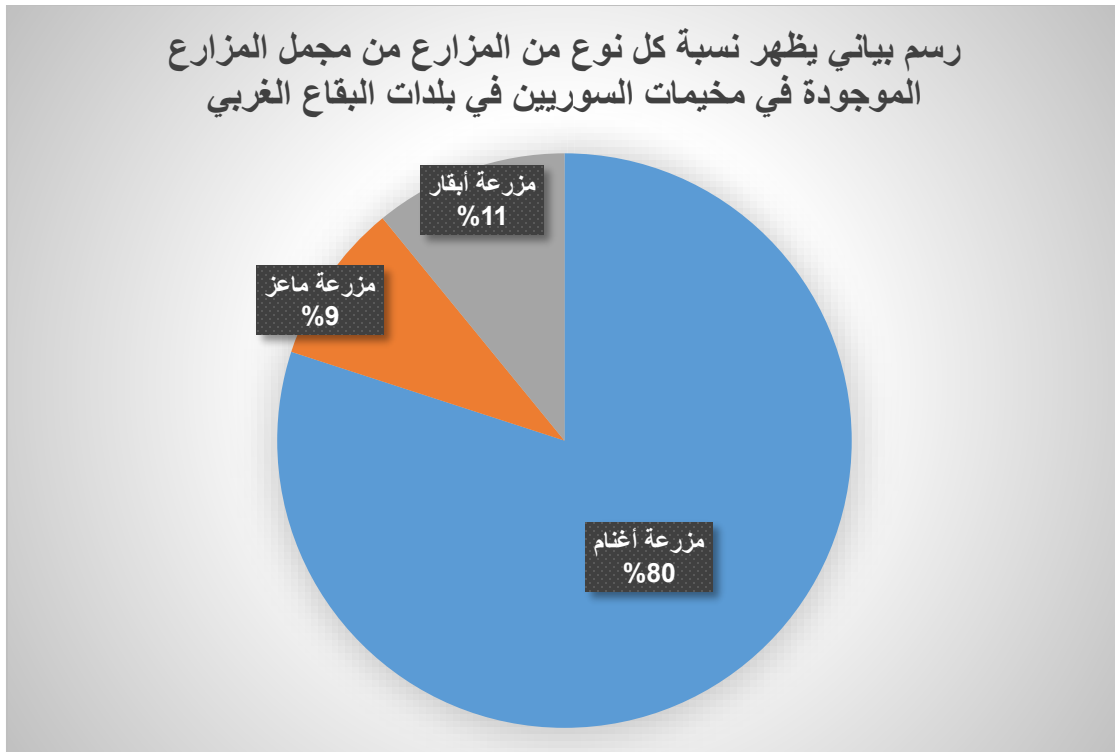

### أ. البقاع الغربي

1. يمثل الجدول التالي عدد المخيمات التي أقيم بها أعمال تجارية وتلك التي أقيم بها مزارع في البقاع الغربي:

البلدة	عدد المخيمات التي تتضمن أعمال تجارية	عدد المخيمات التي تتضمن مزارع
المرج	6	2
غزة	6	5
الخيارية	1	3
القرعون	4	1
حوش الحريرة	2	2
جب جنين	4	
الدكوة		1
تل ذنوب		1
بعلول		2
كامد اللوز		2
الصويري		1
المجموع	23	20

### في البقاع الغربي:

- تم إقامة أعمال تجارية في 23 مخيم
- تم إنشاء مزارع في 20 مخيم

2. يمثل الرسم البياني التالي العدد الإجمالي للأعمال التجارية المختلفة والمزارع الموجودة في مخيمات بلدات البقاع الغربي:

في البقاع الغربي:

- العدد الإجمالي للأعمال التجارية في المخيمات: 71

- العدد الإجمالي للمزارع: 55

3. يمثل الرسم البياني التالي نسبة كل نوع من الأعمال التجارية في مخيمات بلدات البقاع الغربي:

4. يمثل الرسم البياني التالي نسبة كل نوع من المزارع في مخيمات بلدات البقاع الغربي:

## ب. زحلة 1

1. يمثل الجدول التالي عدد المخيمات التي أقيم بها أعمال تجارية وتلك التي أقيم بها مزارع في زحلة 1:

البلدة	عدد المخيمات التي تتضمن أعمال تجارية	عدد المخيمات التي تتضمن مزارع
الدلمية	21	21
أبلح		1
الفاعور	2	
الفرزل	3	1
الناصرية	1	
النبي أيل	1	
تربل	7	12
دير الغزال	9	
رعيت	7	11
رياق	2	2
زحلة	31	24
علي النهري	1	1
عين كفرزبد	1	3
كفرزبد	3	
نيحا		1
المجموع	89	77