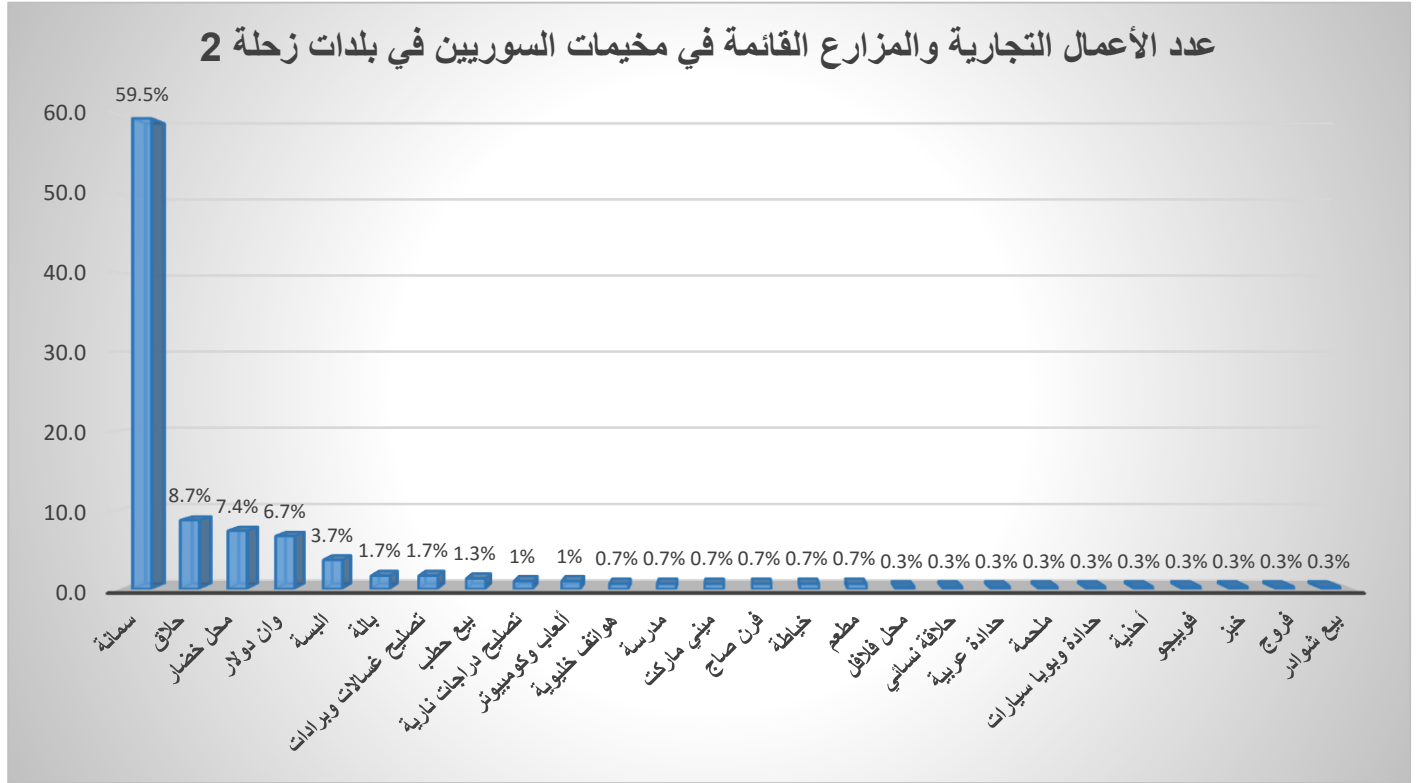

## ج. زحلة 2

1. يمثل الجدول التالي عدد المخيمات التي أقيم بها أعمال تجارية وتلك التي أقيم بها مزارع في زحلة 2:

البلدة	عدد المخيمات التي تتضمن أعمال تجارية	عدد المخيمات التي تتضمن مزارع
بر الياس	48	42
تعلبايا	5	10
تعنايل	9	1
زحلة 2	5	3
سعدنايل	30	22
عنجر	19	6
قب الياس	13	14
مجدل عنجر	14	13
مكسة	1	1
المجموع	144	112

### في زحلة 2:

- تم إقامة أعمال تجارية في 144 مخيم
- تم إنشاء مزارع في 112 مخيم

2. يمثل الرسم البياني التالي العدد الإجمالي للأعمال التجارية والمزارع الموجودة في مخيمات بلدات زحلة 2:

في زحلة 2:

- العدد الإجمالي للأعمال التجارية في المخيمات: 298

- العدد الإجمالي للمزارع: 248

3. يمثل الرسم البياني التالي نسبة كل نوع من الأعمال التجارية في مخيمات بلدات زحلة 2:

4. يمثل الرسم البياني التالي نسبة كل نوع من المزارع في مخيمات بلدات زحلة 2:

عدد المخيمات التي تتضمن مزارع	عدد المخيمات التي تتضمن أعمال تجارية	
20	23	البقاع الغربي
77	89	زحلة 1
112	144	زحلة 2
209	256	المجموع

عدد المزارع في المخيمات	عدد الأعمال التجارية في المخيمات	
55	71	البقاع الغربي
170	224	زحلة 1
248	298	زحلة 2
473	593	المجموع