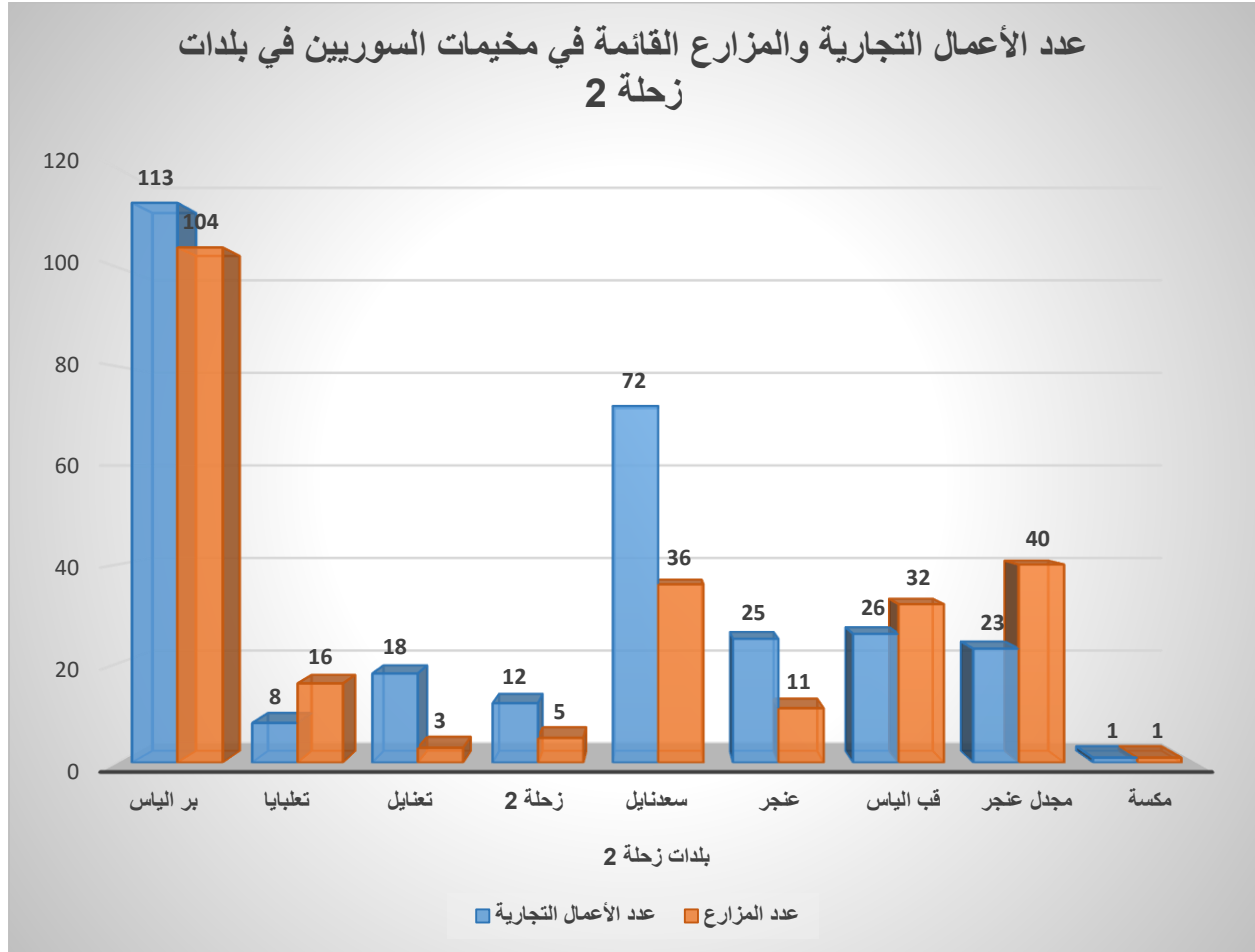

## في زحلة 1:

- تم إقامة أعمال تجارية في 89 مخيم
- تم إنشاء مزارع في 77 مخيم

2. يمثل الرسم البياني التالي العدد الإجمالي للأعمال التجارية المختلفة والمزارع الموجودة في مخيمات بلدات زحلة 1:

في زحلة 1:

- العدد الإجمالي للأعمال التجارية في المخيمات: 224

- العدد الإجمالي للمزارع: 170

3. يمثل الرسم البياني التالي نسبة كل نوع من الأعمال التجارية في مخيمات بلدات زحلة 1:

4. يمثل الرسم البياني التالي نسبة كل نوع من المزارع في مخيمات بلدات زحلة 1:

## ج. زحلة 2

1. يمثل الجدول التالي عدد المخيمات التي أقيم بها أعمال تجارية وتلك التي أقيم بها مزارع في زحلة 2:

البلدة	عدد المخيمات التي تتضمن أعمال تجارية	عدد المخيمات التي تتضمن مزارع
بر الياس	48	42
تعلبايا	5	10
تعنايل	9	1
زحلة 2	5	3
سعدنايل	30	22
عنجر	19	6
قب الياس	13	14
مجدل عنجر	14	13
مكسة	1	1
المجموع	144	112

### في زحلة 2:

- تم إقامة أعمال تجارية في 144 مخيم
- تم إنشاء مزارع في 112 مخيم

2. يمثل الرسم البياني التالي العدد الإجمالي للأعمال التجارية والمزارع الموجودة في مخيمات بلدات زحلة 2:

في زحلة 2:

- العدد الإجمالي للأعمال التجارية في المخيمات: 298